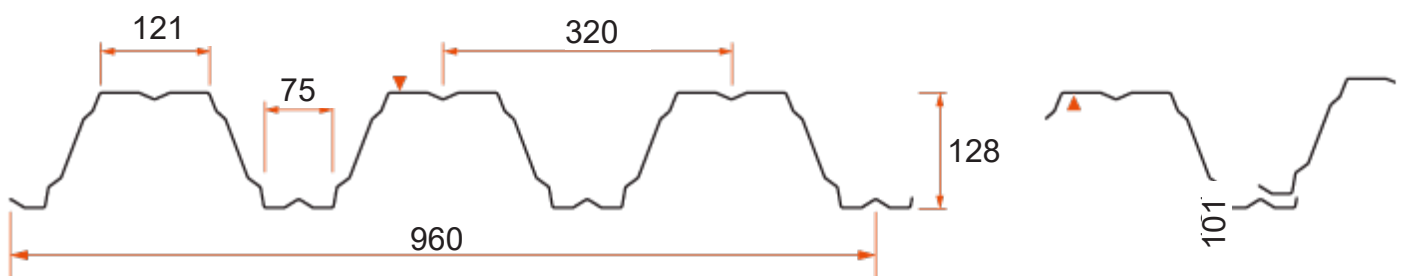

# TP127

**Anvendelsesområde:** som et isoleret tag, og sideoverlap.

Materiale	Varmgalvaniseret lakeret stålplade / Galv
Tykkelse	0,70 – 0,75 – 0,88 – 1,00 – 1,25 mm
Vægt, kg/m <sup>2</sup>	8,58 – 9,20 – 10,79 – 12,27 – 15,33
Dækkebredde	960 mm
Længde	2000-15750 mm (ved andre længder kontakt sælger)

TP127 kan med fordel anvendes i konstruktioner med høje krav til bæreevne over længere spændvidder. Vi beregner profilens tykkelse ud fra de gældende forudsætninger. Montering iht. vores forskrifter giver en stærk og stabil montering. Montering af tætningsbånd og sideoverlapskruer tætnet yderligere. TP127 kan leveres i galvaniseret og interiørlak som standard. Stort set alle RAL-farver kan tilbydes ved lidt større sager. Dette mod tillæg og længere leveringstid. Endvidere kan profilet leveres kropsp perforeret for bedre lydabsorption.