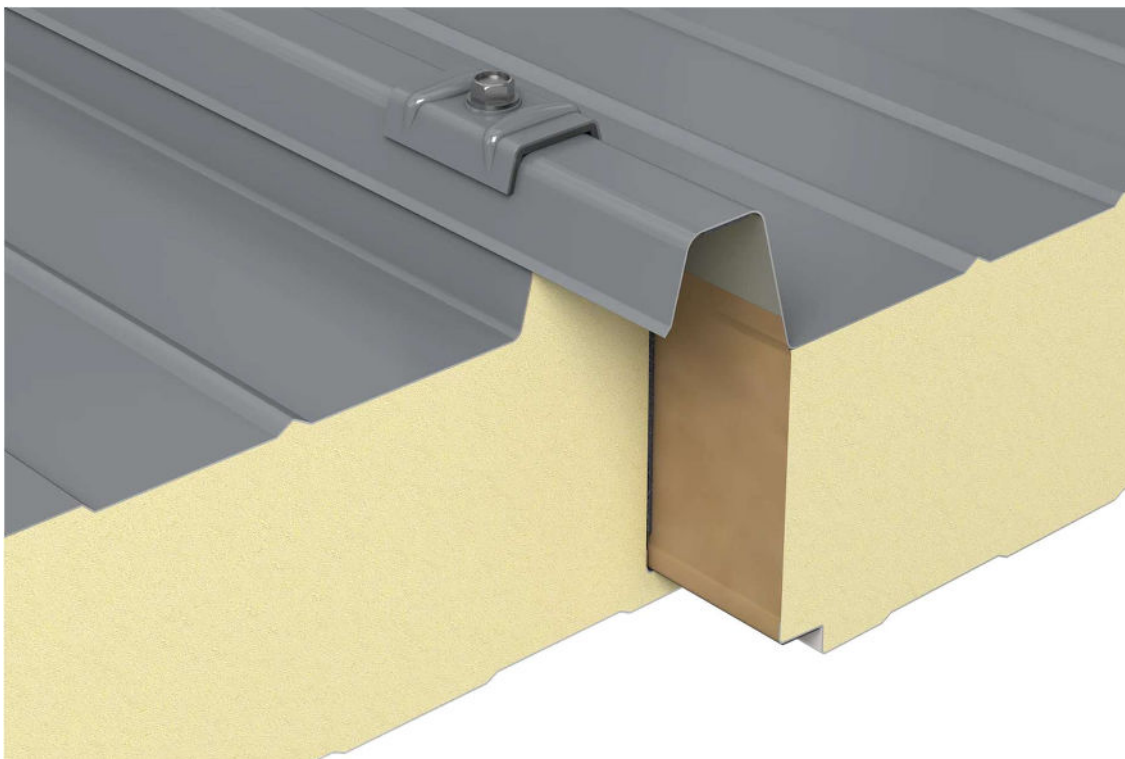

## TAGPANELER MED PIR

**Tykkelse: 30-160 mm + 42 mm trapez**

**Befæstelse: Synlig befæstelse**

**Kernemateriale: PIR B-s1,d0 (Klasse C & D)**

**Panel bredde (mm): 1000**

**Længde (mm): 2000 – 21500 (ekstra lang transport fra 13600 mm)**